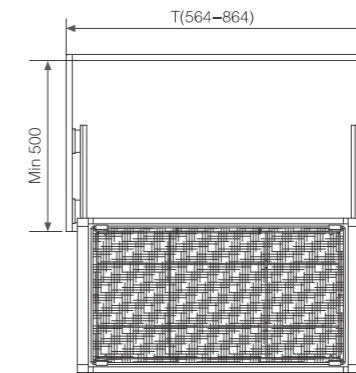

结构尺寸 DIMENSION

CLOTHING RATTAN BASKET 星享衣物篮

产品参数 PARAMETERS

型号/Model	品名/ Name	宽x深x高/ WidthxDepthxHeight	适用柜体/Suitable cabinet
SHYWL600T	高档阻尼藤编衣物篮600柜	564 x 460 x 230mm	600mm
SHYWL700T	高档阻尼藤编衣物篮700柜	664 x 460 x 230mm	700mm
SHYWL800T	高档阻尼藤编衣物篮800柜	764 x 460 x 230mm	800mm
SHYWL900T	高档阻尼藤编衣物篮900柜	864 x 460 x 230mm	900mm

产品特点 CHARACTERISTICS

精选环保材料手工编制，加深篮体更方便存放衣物，透气防霉；
简欧流线型设计，主框架铁灰磨砂处理；
框架可左右拉伸50mm,方便非标柜体调节安装；
阻尼导轨配套导轨盖，静音顺畅更高档；
超快安装方式，减少安装时间和步骤。

Wicker clothing basket selected environmental protection materials manual system, deepen the basket more convenient storage clothing, breathable and mildew proof;
Simple European streamline design, main frame iron ash scrub treatment;
The frame can be telescopic about 50mm, convenient non-standard cabinet body adjustment installation;
Soft-closing slide with cover, quiet smooth and practical more high-grade;
Quickly installation, reducing installation time and steps.