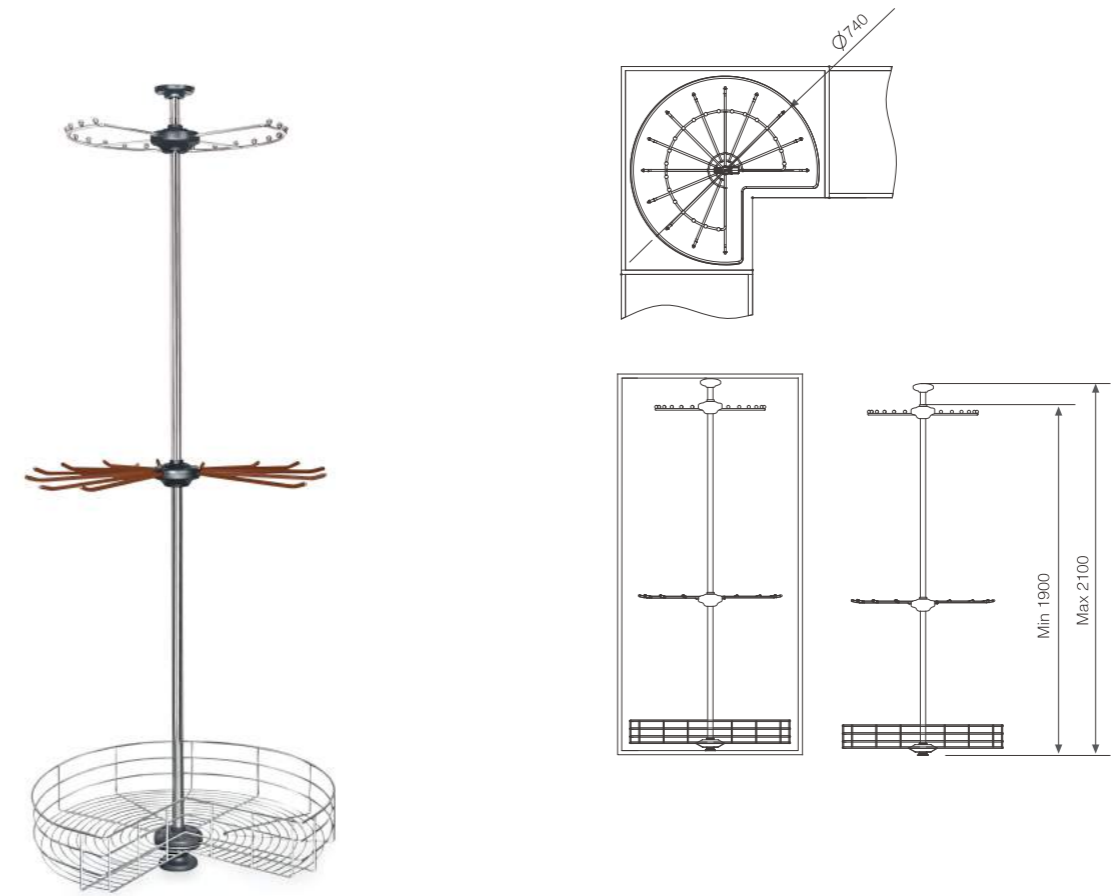

SHOE RACK 星享鞋架

产品参数 PARAMETERS

型号/Model	品名/ Name	宽x深x高/ WidthxDepthxHeight	适用柜体/Suitable cabinet
SHXJ600	高档阻尼双排鞋架600柜	564 x 480 x 230mm	600mm
SHXJ700	高档阻尼双排鞋架700柜	664 x 480 x 230mm	700mm
SHXJ800	高档阻尼双排鞋架800柜	764 x 480 x 230mm	800mm
SHXJ900	高档阻尼双排鞋架900柜	864 x 480 x 230mm	900mm

WARDROBE CORNER SYSTEM

星享·衣柜转角系统

星享转角大飞碟藤编篮
CORNER BASKET OF LARGE FLYING SAUCER RATTAN

型号 Model	品名 Name	直径x高 Dimension x Height	适用柜体 Suitable cabinet
SHZ00003T	高档三层转角大飞碟藤编篮	Ø740 x (1822-2090)mm	不小于900mm

产品特点 CHARACTERISTICS

三层飞碟外观设计，专为转角柜定制；
360度旋转，随心所欲改变方向；
顶天立地结构，安装快捷，实用便利；
加厚不锈钢支杆，更稳更安全；
结构遵循人体使用习惯：上层衣物+中层裤子+底部衣物鞋包；
上层20珠旋转挂衣器；
中层13杆裤架标配防滑条；
下层藤编衣物篮。

Three-layer design, made for the corner cabinet;
Rotate 360 degrees and change direction at will, quick installation, practical convenience;
Thick stainless steel support bar, more stable and safer;
The structure follows the human body to use the habit: upper layer clothing + middle layer pants + bottom clothing shoe bag;
Upper 20 bead rotating clothes hanger;
Mid-rack, 13-shot, Standard anti-skid. The lower floor has two choices: Wire Basket and Rattan basket.

星享转角大飞碟钢丝篮
LARGE SWING TRAY WIRE BASKET

型号 Model	品名 Name	直径x高 Dimension x Height	适用柜体 Suitable cabinet
SHZ00003G	高档三层转角大飞碟钢丝篮	Ø740 x (1822-2090)mm	不小于900mm

产品特点 CHARACTERISTICS

三层飞碟外观设计，专为转角柜定制；
360度旋转，随心所欲改变方向；
顶天立地结构，安装快捷，实用便利；
加厚不锈钢支杆，更稳更安全；
结构遵循人体使用习惯：上层衣物+中层裤子+底部衣物鞋包；
上层20珠旋转挂衣器；
中层13杆裤架标配防滑条；
下层铁线衣物篮。