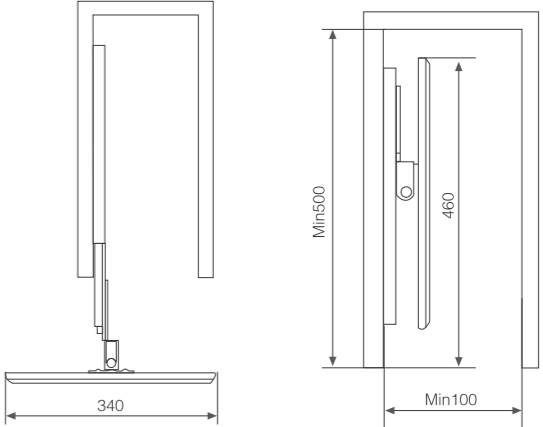

高档平开门推拉试衣镜
FITTING MIRROR

型号 Model	品名 Name	宽x深x高 WidthxDepthxHeight	适用柜体 Suitable cabinet
SHJ00001P	高档平开门推拉试衣镜	310x15x1000mm	通用

产品特点 CHARACTERISTICS

极简风格定制衣柜穿衣镜，侧装旋转结构；
安装简便，高清镜片，更方便衣着搭配。

Minimalist style custom wardrobe mirror, side installation rotating structure;
Easy to install, hd lenses, more convenient to wear.

高档平开门推拉试衣镜
FITTING MIRROR

型号 Model	品名 Name	宽x深x高 WidthxDepthxHeight	适用柜体 Suitable cabinet
SHJ00002P	高档苹果款推拉试衣镜	310x15x1000mm	通用

产品特点 CHARACTERISTICS

极简风格定制衣柜穿衣镜，侧装拉伸结构；
安装简便，高清镜片，更方便衣着搭配。
Minimalist style custom wardrobe mirror, side loading stretch structure;
Easy to install, hd lenses, more convenient to wear!