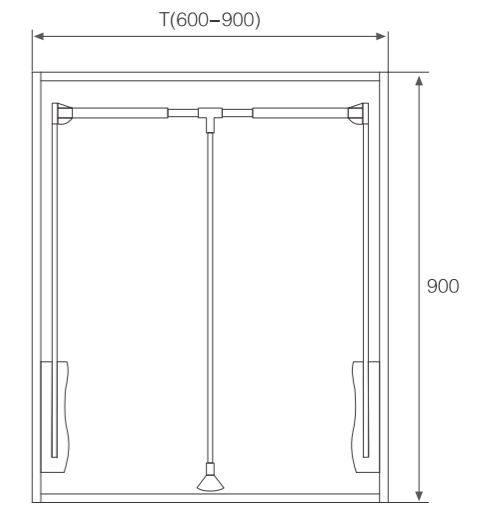

星享升降挂衣器
CLOTHES HANGER

型号 Model	品名 Name	宽x深x高 WidthxDepthxHeight	适用柜体 Suitable cabinet
SHGYQ00500SJ	高档升降挂衣器	(500-650)x150x840mm	600-700mm
SHGYQ00650SJ	高档升降挂衣器	(650-900)x150x840mm	700-900mm
SHGYQ00900SJ	高档升降挂衣器	(900-1150)x150x840mm	900-1200mm

产品特点 CHARACTERISTICS

新型升降挂衣器，8公斤拉力，手感舒适；
连杆带伸缩自锁固定结构，避免上升反弹。

New lifting clothing hanger, 8 kg tension, feel comfortable;
Connecting rod belt telescopic lock fixed structure, rise rebound hidden trouble.