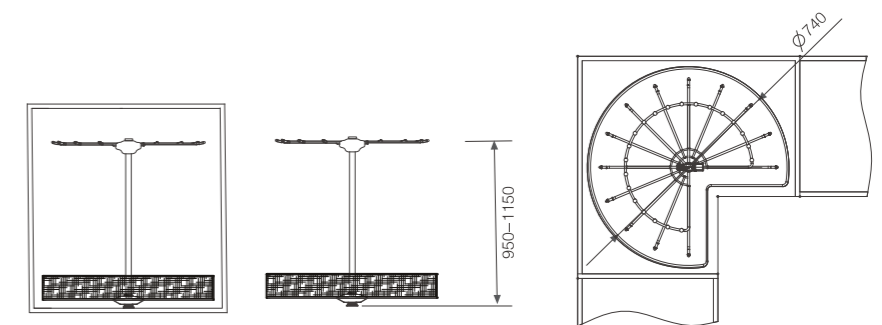

结构尺寸 DIMENSION

产品特点 CHARACTERISTICS

二层飞碟外观设计，专为转角柜定制；
360度旋转，随心所欲改变方向；
顶天立地结构，安装快捷，实用便利；
加厚不锈钢支杆，更稳更安全；
结构遵循人体使用习惯：中层裤子+底部衣物鞋包；
中层13杆裤架标配防滑条；
下层藤编衣物篮。

The appearance of the two-layer flying saucer design, customized for corner cabinet;
360 degree rotation, change direction at will;
Indomitable structure, fast installation, practical and convenient;
Thickened stainless steel support bar, more stable and safer;
Structure follows human body usage habit: middle layer pants + bottom clothing shoe bag;
Middle level 13 - bar pants frame standard with non - slip bar;
In the lower layer, there are two options: wire clothing basket and rattan clothing basket.

CORNER BASKET OF LARGE FLYING SAUCER RATTAN
星享转角大飞碟藤编篮

产品参数 PARAMETERS

型号/Model	品名/ Name	直径x高/ Dimension x Height	适用柜体/Suitable cabinet
SHZ00002T	高档二层转角大飞碟藤编篮	Ø740 x (950-1150)mm	不小于900mm