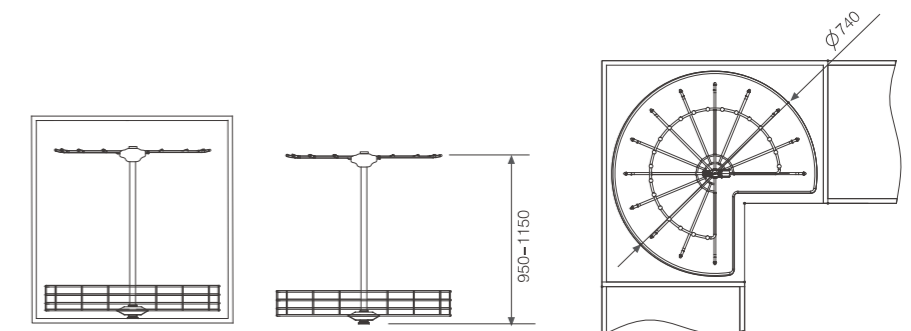

产品图 PRODUCTS

结构尺寸 DIMENSION

产品特点 CHARACTERISTICS

二层飞碟外观设计，专为转角柜定制；
 360度旋转，随心所欲改变方向；
 顶天立地结构，安装快捷，实用便利；
 加厚不锈钢支杆，更稳更安全；
 结构遵循人体使用习惯：中层裤子+底部衣物鞋包；
 中层13杆裤架标配防滑条；
 下层藤编衣物篮。

The appearance of the two-layer flying saucer design, customized for corner cabinet;
 360 degree rotation, change direction at will;
 Indomitable structure, fast installation, practical and convenient;
 Thickened stainless steel support bar, more stable and safer;
 Structure follows human body usage habit: middle layer pants + bottom clothing shoe bag;
 Middle level 13 - bar pants frame standard with non - slip bar;
 In the lower layer, there are two options: wire clothing basket and rattan clothing basket.

CORNER BASKET OF LARGE FLYING SAUCER RATTAN
 星享转角大飞碟藤编篮

产品参数 PARAMETERS

型号/Model	品名/ Name	直径x高/ Dimension x Height	适用柜体/Suitable cabinet
SHZ00002T	高档二层转角大飞碟藤编篮	Ø740 x (950-1150)mm	不小于900mm

LARGE SWING TRAY WIRE BASKET
星享转角大飞碟钢丝篮

产品参数 PARAMETERS

型号/Model	品名/ Name	直径x高/ Dimension x Height	适用柜体/Suitable cabinet
SHZ00002G	高档二层转角大飞碟钢丝篮	Ø740 x (950-1150)mm	不小于900mm

产品图 PRODUCTS

结构尺寸 DIMENSION

产品特点 CHARACTERISTICS

二层飞碟外观设计，专为转角柜定制；
360度旋转，随心所欲改变方向；
顶天立地结构，安装快捷，实用便利；
加厚不锈钢支杆，更稳更安全；
结构遵循人体使用习惯：中层裤子+底部衣物鞋包；
中层13杆裤架标配防滑条；
下层铁线衣物篮。