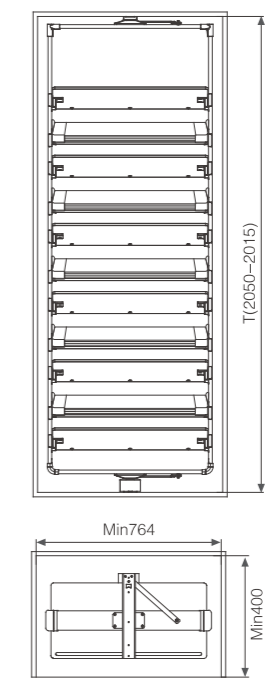

星享旋转鞋架
ROTATING SHOE RACK

型号 Model	品名 Name	宽x深x高 WidthxDepthxHeight	适用柜体 Suitable cabinet
SHXJ08004XZ	豪华缓冲旋转鞋架(4层)	705x360x(885-985)mm	800x(885-985)mm
SHXJ08006XZ	豪华缓冲旋转鞋架(6层)	705x360x(1155-1255)mm	800x(1155-1255)mm
SHXJ08008XZ	豪华缓冲旋转鞋架(8层)	705x360x(1425-1525)mm	800x(1425-1525)mm
SHXJ08010XZ	豪华缓冲旋转鞋架(10层)	705x360x(1695-1795)mm	800x(1695-1795)mm
SHXJ08012XZ	豪华缓冲旋转鞋架(12层)	705x360x(1965-2065)mm	800x(1965-2065)mm

注：适用柜体高度为柜体内净高度

产品特点 CHARACTERISTICS

专为定制家居设计，双面旋转结构，阻尼连动设计，适用于入户鞋柜和衣柜鞋具分类收纳；超大型收纳功能，可根据喜好和习惯做鞋具分类；加厚全铝框架搭配搭配皮饰纹鞋架层板，高端大气上档次！

Designed for customized household, double-sided rotating structure, damping linkage design; It can be used for classification and storage of indoor shoe cabinet and wardrobe, Super large storage function, and according to preferences and habits to do shoes classification; Thickened aluminum frame with leather trim shoe frame laminate; High-end atmosphere on the level.