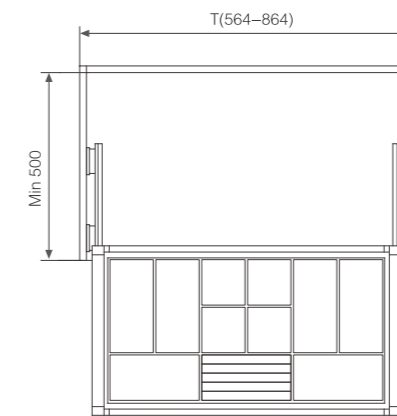

结构尺寸 DIMENSION

产品特点 CHARACTERISTICS

精选高档耐磨皮料手工打造;
简欧流线型设计, 主框架铁灰磨砂处理;
框架可左右拉伸50mm,方便非标柜体调节安装;
阻尼导轨配套导轨盖, 静音顺畅实用更高档;
超快安装方式, 减少安装时间和步骤。

Full leather jewelry box selected high-grade wear-resistant leather materials hand-made;
Simple European streamline design, main frame iron ash frosting treatment;
The frame can be telescopic about 50mm, convenient to adjust and install the non-standard cabinet;
Damping guide rail supporting the guide rail cover, quiet smooth and practical more high-grade;
Super fast installation, reducing installation time and steps.

TRINKET BOX 星享饰品盒

产品参数 PARAMETERS

型号/Model	品名/ Name	宽x深x高/ WidthxDepthxHeight	适用柜体/Suitable cabinet
SHSPH600P	高档阻尼全皮饰品盒600柜	564 x 460 x 90mm	600mm
SHSPH700P	高档阻尼全皮饰品盒700柜	664 x 460 x 90mm	700mm
SHSPH800P	高档阻尼全皮饰品盒800柜	764 x 460 x 90mm	800mm
SHSPH900P	高档阻尼全皮饰品盒900柜	864 x 460 x 90mm	900mm