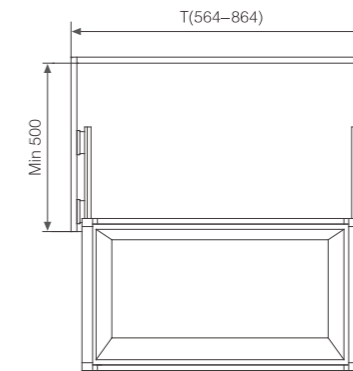

结构尺寸 DIMENSION

产品特点 CHARACTERISTICS

精选高档耐磨皮料手工打造,加深皮篮更方便存放衣物;
简欧流线型设计,主框架铁灰磨砂处理;
框架可左右拉伸50mm,方便非标柜体调节安装;
阻尼导轨配套导轨盖,静音顺畅实用更高档;
超快安装方式,减少安装时间和步骤。

Full leather clothing basket selected high-grade wear - resistant leather hand-made, Deepen leather basket is more convenient to store clothes;
Simple European streamline design, main frame iron ash frosting treatment;
The frame can be telescopic about 50mm, convenient to adjust and install the non-standard cabinet;
Soft-closing slide with cover, quiet smooth and practical more high-grade;
Quickly installation, reducing installation time and steps.

产品参数 PARAMETERS

型号/Model	品名/ Name	宽x深x高/ WidthxDepthxHeight	适用柜体/Suitable cabinet
SHYWL00600P	高档阻尼皮饰衣物篮600柜	564 x 460 x 230mm	600mm
SHYWL00700P	高档阻尼皮饰衣物篮700柜	664 x 460 x 230mm	700mm
SHYWL00800P	高档阻尼皮饰衣物篮800柜	764 x 460 x 230mm	800mm
SHYWL00900P	高档阻尼皮饰衣物篮900柜	864 x 460 x 230mm	900mm