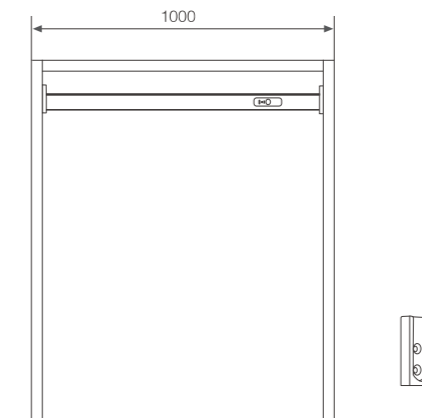

结构尺寸 DIMENSION

产品特点 CHARACTERISTICS

加厚铝材表面铁灰色磨砂处理;
锂电池充电标配充电线, 人体感应省电功能;
标配带盖豪华衣通座及德国标准螺丝, 行业首款。

Thickened aluminum surface iron gray abrasive treatment;
Lithium battery charging standard with charging wire, human body induction power saving function;
standard with cover luxury clothes and German standard screws, the industry's first.

CLOTHING OVEL PIPE WITH LED LED衣通管

产品参数 PARAMETERS

型号/Model	品名/ Name	长x高x宽/LengthxHeightxWidth	适用柜体/Suitable cabinet
SHYT00600D	高档带灯衣通管600柜	L600 x H34 x W19mm	600mm
SHYT00700D	高档带灯衣通管800柜	L800 x H34 x W19mm	800mm
SHYT00800D	高档带灯衣通管1000柜	L1000 x H34 x W19mm	1000mm
SHYT00900D	高档带灯衣通管1200柜	L1200 x H34 x W19mm	1200mm