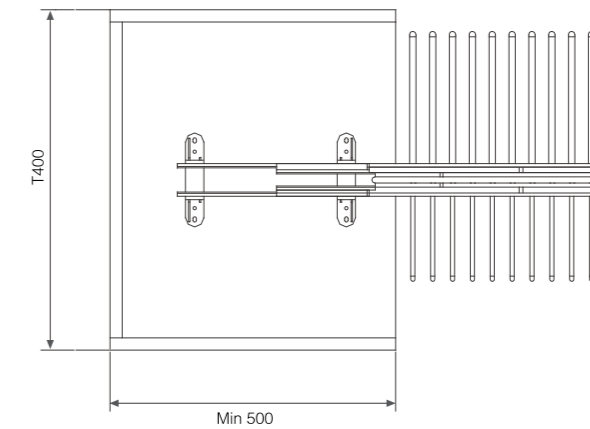

结构尺寸 DIMENSION

产品特点 CHARACTERISTICS

定制双阻尼导轨结构，顶部安装，单排防滑裤管；
首创超快安装结构，区别于传统产品；
兼顾了整个产品的高档次，快安装和实用性。

Customized double damping guide rail structure, top mounted, single row non-slip pant;
First super fast installation structure, different from traditional products;
Take into account the entire product of the high-grade, fast installation and practicality.