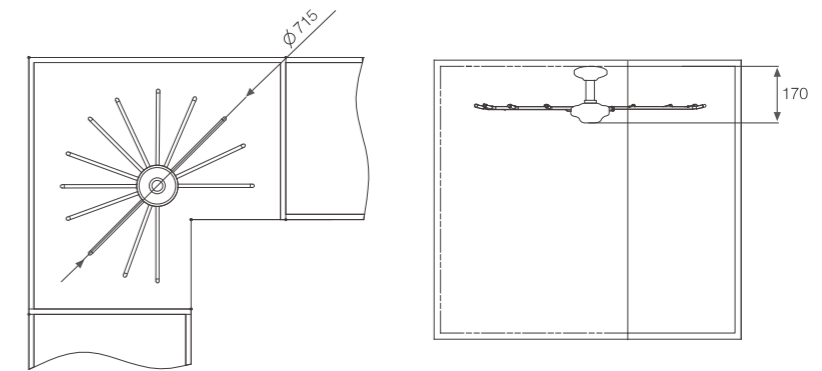

结构尺寸 DIMENSION

CORNER TROUSERS RACK 星享转角裤架

产品参数 PARAMETERS

型号/Model	品名/ Name	直径x高/ Dimension x Height	适用柜体/Suitable cabinet
SHZ00002G	高档阻尼顶装转角裤架	Ø720 x 170mm	不小于900mm

产品特点 CHARACTERISTICS

飞碟外观设计，专为转角柜定制；
360度旋转，随心所欲，任意改变方向，自由收纳您的衣物；
顶装固定，安装快捷，13杆裤架标配环保包覆，防滑防折皱；
不锈钢连杆，更稳更安全。

Flying saucer appearance design, specially customized for corner cabinet;
360 degree rotation, follow one's inclination. change direction at will, free to receive your clothes;
Fixed top, fast installation, 13 bar pants frame standard with environmental protection coating, anti-skid anti-wrinkle;
Stainless steel connecting rod, more stable and safer.