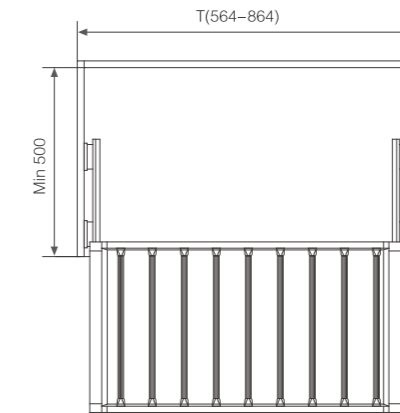

产品图 PRODUCTS

结构尺寸 DIMENSION

产品特点 CHARACTERISTICS

表面纳米干镀处理，简单实用；
 简欧流线型设计，主框架铁灰磨砂处理；
 框架可左右拉伸50mm，方便非标柜体调节安装；
 阻尼导轨配套导轨盖，静音顺畅实用更高档；
 超快安装方式，减少安装时间和步骤。

Double layer simple shoe frame surface nano dry plating treatment, simple and practical;
 Simple European streamline design, main frame iron ash scrub treatment;
 The frame can be telescopic about 50mm, convenient installation of non-standard cabinet stretched (left and right);
 Soft-closing slide with guide cover, quiet smooth and practical more high-grade;
 Quickly installation, reducing installation time and steps.

SHOE RACK 星享鞋架

产品参数 PARAMETERS

型号/Model	品名/ Name	宽x深x高/ WidthxDepthxHeight	适用柜体/Suitable cabinet
SHXJ600	高档阻尼双排鞋架600柜	564 x 480 x 230mm	600mm
SHXJ700	高档阻尼双排鞋架700柜	664 x 480 x 230mm	700mm
SHXJ800	高档阻尼双排鞋架800柜	764 x 480 x 230mm	800mm
SHXJ900	高档阻尼双排鞋架900柜	864 x 480 x 230mm	900mm