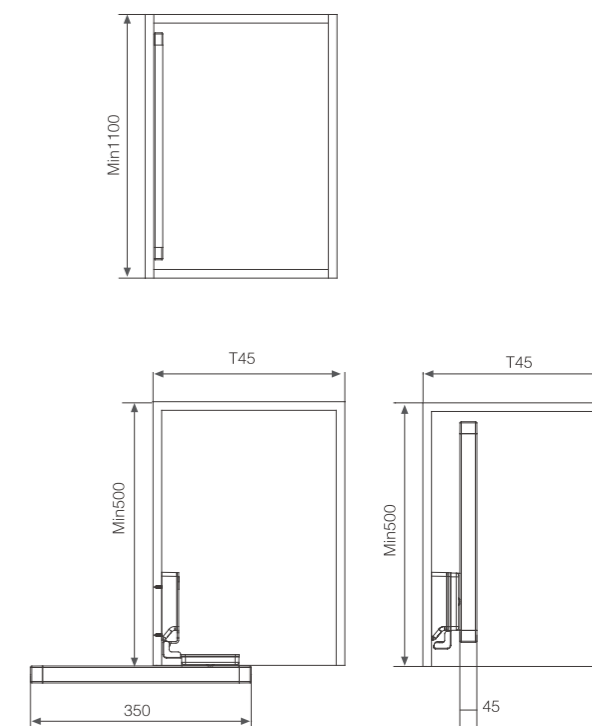

高档平开门推拉试衣镜
FITTING MIRROR

型号 Model	品名 Name	宽x深x高 WidthxDepthxHeight	适用柜体 Suitable cabinet
SHJ00001P	高档平开门推拉试衣镜	310x15x1000mm	通用

产品特点 CHARACTERISTICS

极简风格定制衣柜穿衣镜，侧装旋转结构；
安装简便，高清镜片，更方便衣着搭配。

Minimalist style custom wardrobe mirror, side installation rotating structure;
Easy to install, hd lenses, more convenient to wear.