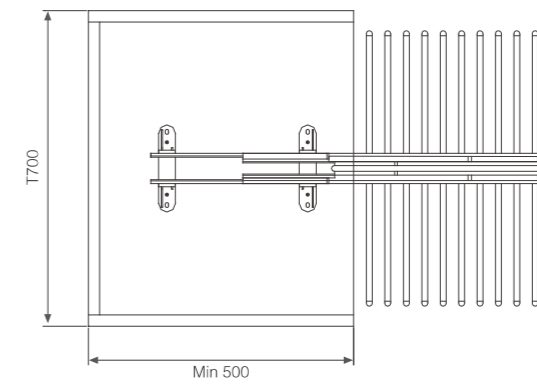

MULTIFUNCTIONAL HANGER 星享多功能架

产品参数 PARAMETERS

型号/Model	品名/ Name	宽x深x高/ WidthxDepthxHeight	适用柜体/Suitable cabinet
SHCD00460	高档阻尼侧装多功能架	170 x 460 x 120mm	不小于500mm

产品图 PRODUCTS

结构尺寸 DIMENSION

产品特点 CHARACTERISTICS