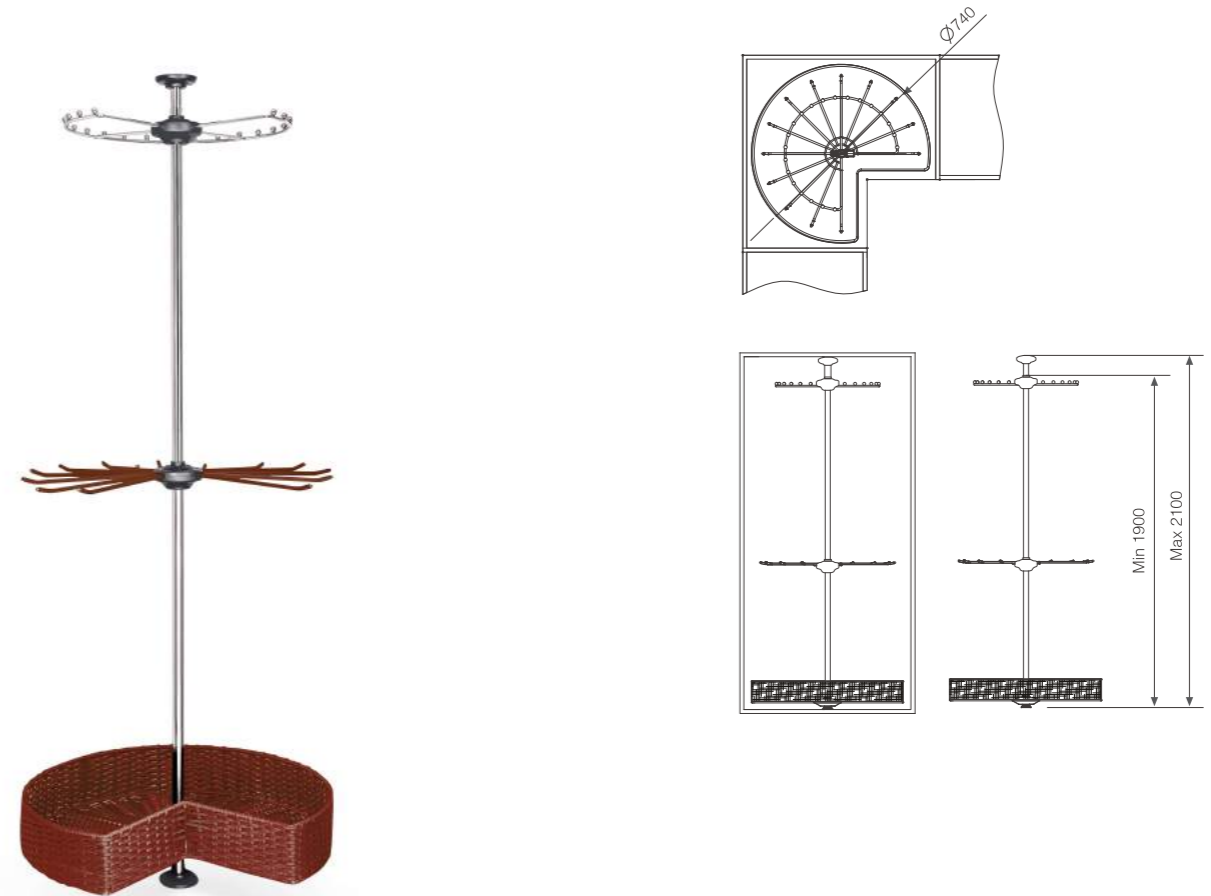

SHOE RACK 星享鞋架

产品参数 PARAMETERS

型号/Model	品名/ Name	宽x深x高/ WidthxDepthxHeight	适用柜体/Suitable cabinet
SHXJ600	高档阻尼双排鞋架600柜	564 x 480 x 230mm	600mm
SHXJ700	高档阻尼双排鞋架700柜	664 x 480 x 230mm	700mm
SHXJ800	高档阻尼双排鞋架800柜	764 x 480 x 230mm	800mm
SHXJ900	高档阻尼双排鞋架900柜	864 x 480 x 230mm	900mm

WARDROBE CORNER SYSTEM

星享·衣柜转角系统

星享转角大飞碟藤编篮
CORNER BASKET OF LARGE FLYING SAUCER RATTAN

型号 Model	品名 Name	直径x高 Dimension x Height	适用柜体 Suitable cabinet
SHZ00003T	高档三层转角大飞碟藤编篮	Ø740 x (1822-2090)mm	不小于900mm