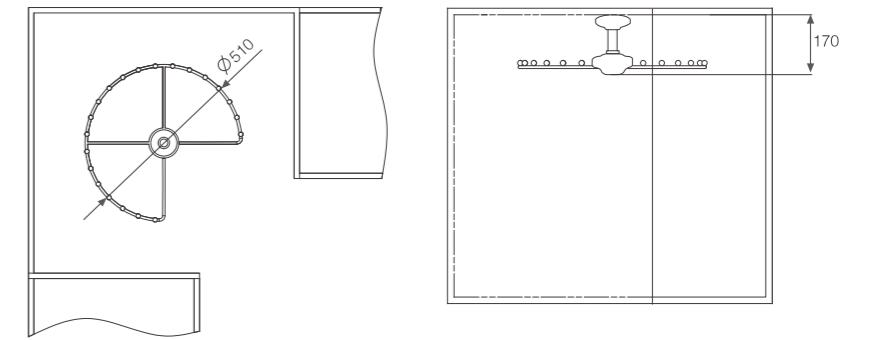

结构尺寸 DIMENSION

CORNER CLOTHING HANGER 星享转角挂衣器

产品参数 PARAMETERS

型号/Model	品名/ Name	直径x高/Dimension x Height	适用柜体/Suitable cabinet
SHGYQ0090DZ	高档阻尼顶装转角挂衣器	Ø530 x 170mm	不小于900mm

产品特点 CHARACTERISTICS

飞碟外观设计，专为转角柜定制；
360度旋转，随心所欲，任意改变方向，自由收纳您的衣物；
顶装固定，安装快捷，20珠旋转挂衣器实用便利；
不锈钢连杆，更稳更安全。

Flying saucer appearance design, specially customized for corner cabinet;
360 degree rotation, follow one's inclination. change direction at will, free to receive your clothes;
Top fixed, fast installation, 20 beads rotating clothes hanging device is practical and convenient;
Stainless steel connecting rod, more stable and safer.