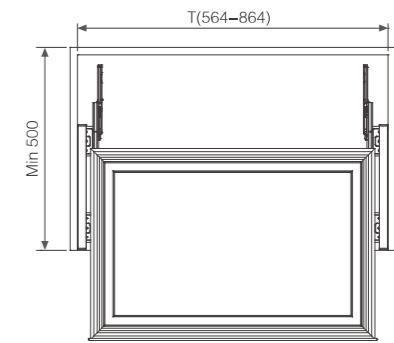

星悦衣物收纳篮
CLOTHES STORAGE BASKET

型号 Model	适用柜体 Suitable cabinet	宽x深x高 WidthxDepthxHeight	颜色 Color
CSI-600	600mm	564x473x202mm	星巴咖+高级棕
CSI-700	700mm	664x473x202mm	星巴咖+高级棕
CSI-800	800mm	764x473x202mm	星巴咖+高级棕
CSI-900	900mm	864x473x202mm	星巴咖+高级棕