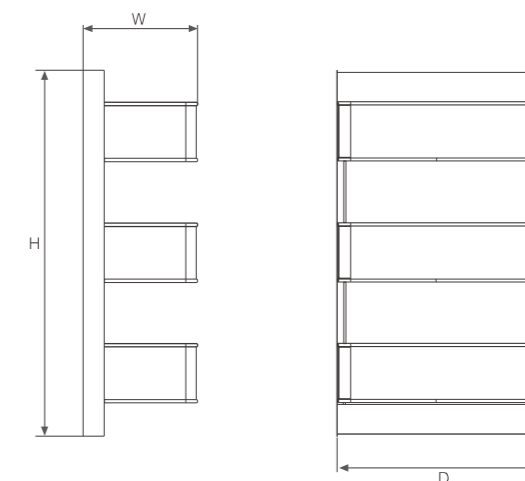

星悦三层侧拉储物篮
THREE LAYERS SIDE STORAGE BASKET

型号 Model	适用柜体 Suitable cabinet	宽x深x高 WidthxDepthxHeight	颜色 Color
SHCL00003L	不小于300mm	223 x 427 x 715mm	星巴咖+爱马仕橙
SHCL00003R	不小于300mm	223 x 427 x 715mm	星巴咖+爱马仕橙

产品特点 CHARACTERISTICS

星巴咖和高级棕的结合，精制工艺精致您的生活；
高档皮革和镁铝合金搭配，极简轻奢；
全新设计，时尚简洁；
搭配星徽高端阻尼滑轨，推拉柔顺静音，安装快捷。

The combination of dark brown and Hermes orange, refined craftsmanship exquisite your life;
High-quality leather and High-quality magnesium aluminum alloy combination; New design, fashion、simple and luxury.
With SACA high-end soft-closing slide, push and pull smoothly and no noise, quickly installation