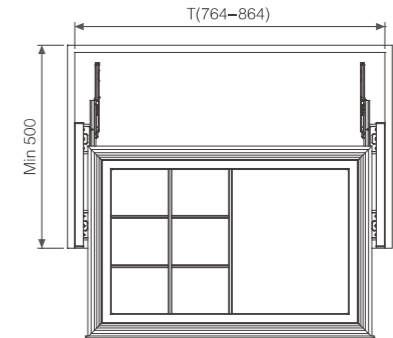

星悦内衣收纳篮
UNDERWEAR STORAGE BASKET

型号 Model	适用柜体 Suitable cabinet	宽x深x高 WidthxDepthxHeight	颜色 Color
CSU-800	800mm	764 x 473 x 117mm	星巴咖+高级棕
CSU-900	900mm	864 x 473 x 117mm	星巴咖+高级棕

产品特点 CHARACTERISTICS

星巴咖和高级棕的结合，精制工艺精致您的生活；
 高端优质皮革、手工缝制，分类收纳，让生活更有条理；
 优质镁铝合金，全新设计框架极简轻奢；
 表面精细强化处理，极具质感，时尚美观；
 搭配星徽高端阻尼滑轨，推拉柔顺静音，安装快捷。