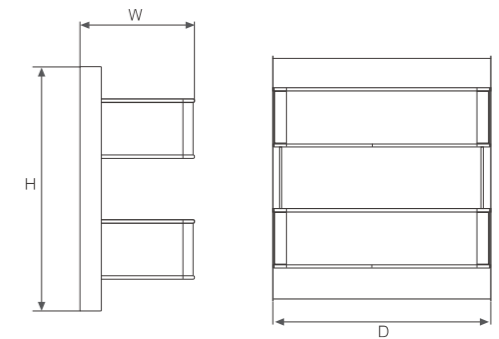

星悦内衣收纳篮
UNDERWEAR STORAGE BASKET

型号 Model	适用柜体 Suitable cabinet	宽x深x高 WidthxDepthxHeight	颜色 Color
CSU-800	800mm	764 x 473 x 117mm	星巴咖+高级棕
CSU-900	900mm	864 x 473 x 117mm	星巴咖+高级棕

产品特点 CHARACTERISTICS

星巴咖和高级棕的结合，精制工艺精致您的生活；
 高端优质皮革、手工缝制，分类收纳，让生活更有条理；
 优质镁铝合金，全新设计框架极简轻奢；
 表面精细强化处理，极具质感，时尚美观；
 搭配星徽高端阻尼滑轨，推拉柔顺静音，安装快捷。

SIDE STORAGE BASKET

星悦·侧拉储物篮

星悦二层侧拉储物篮
TWO LAYERS SIDE STORAGE BASKET

型号 Model	适用柜体 Suitable cabinet	宽x深x高 WidthxDepthxHeight	颜色 Color
SHCL00002L	不小于300mm	223 x 427 x 480mm	星巴咖+爱马仕橙
SHCL00002R	不小于300mm	223 x 427 x 480mm	星巴咖+爱马仕橙