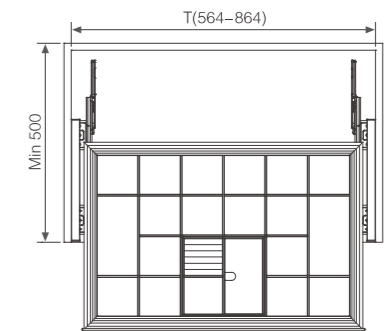

JEWELRY
STORAGE BOX
星悦·多功能饰品收纳盒

星悦多功能饰品收纳盒
JEWELRY STORAGE BOX

型号 Model	适用柜体 Suitable cabinet	宽x深x高 WidthxDepthxHeight	颜色 Color
CSG-600	600mm	564 x 473 x 55mm	星巴咖+高级棕
CSG-700	700mm	664 x 473 x 55mm	星巴咖+高级棕
CSG-800	800mm	764 x 473 x 55mm	星巴咖+高级棕
CSG-900	900mm	864 x 473 x 55mm	星巴咖+高级棕